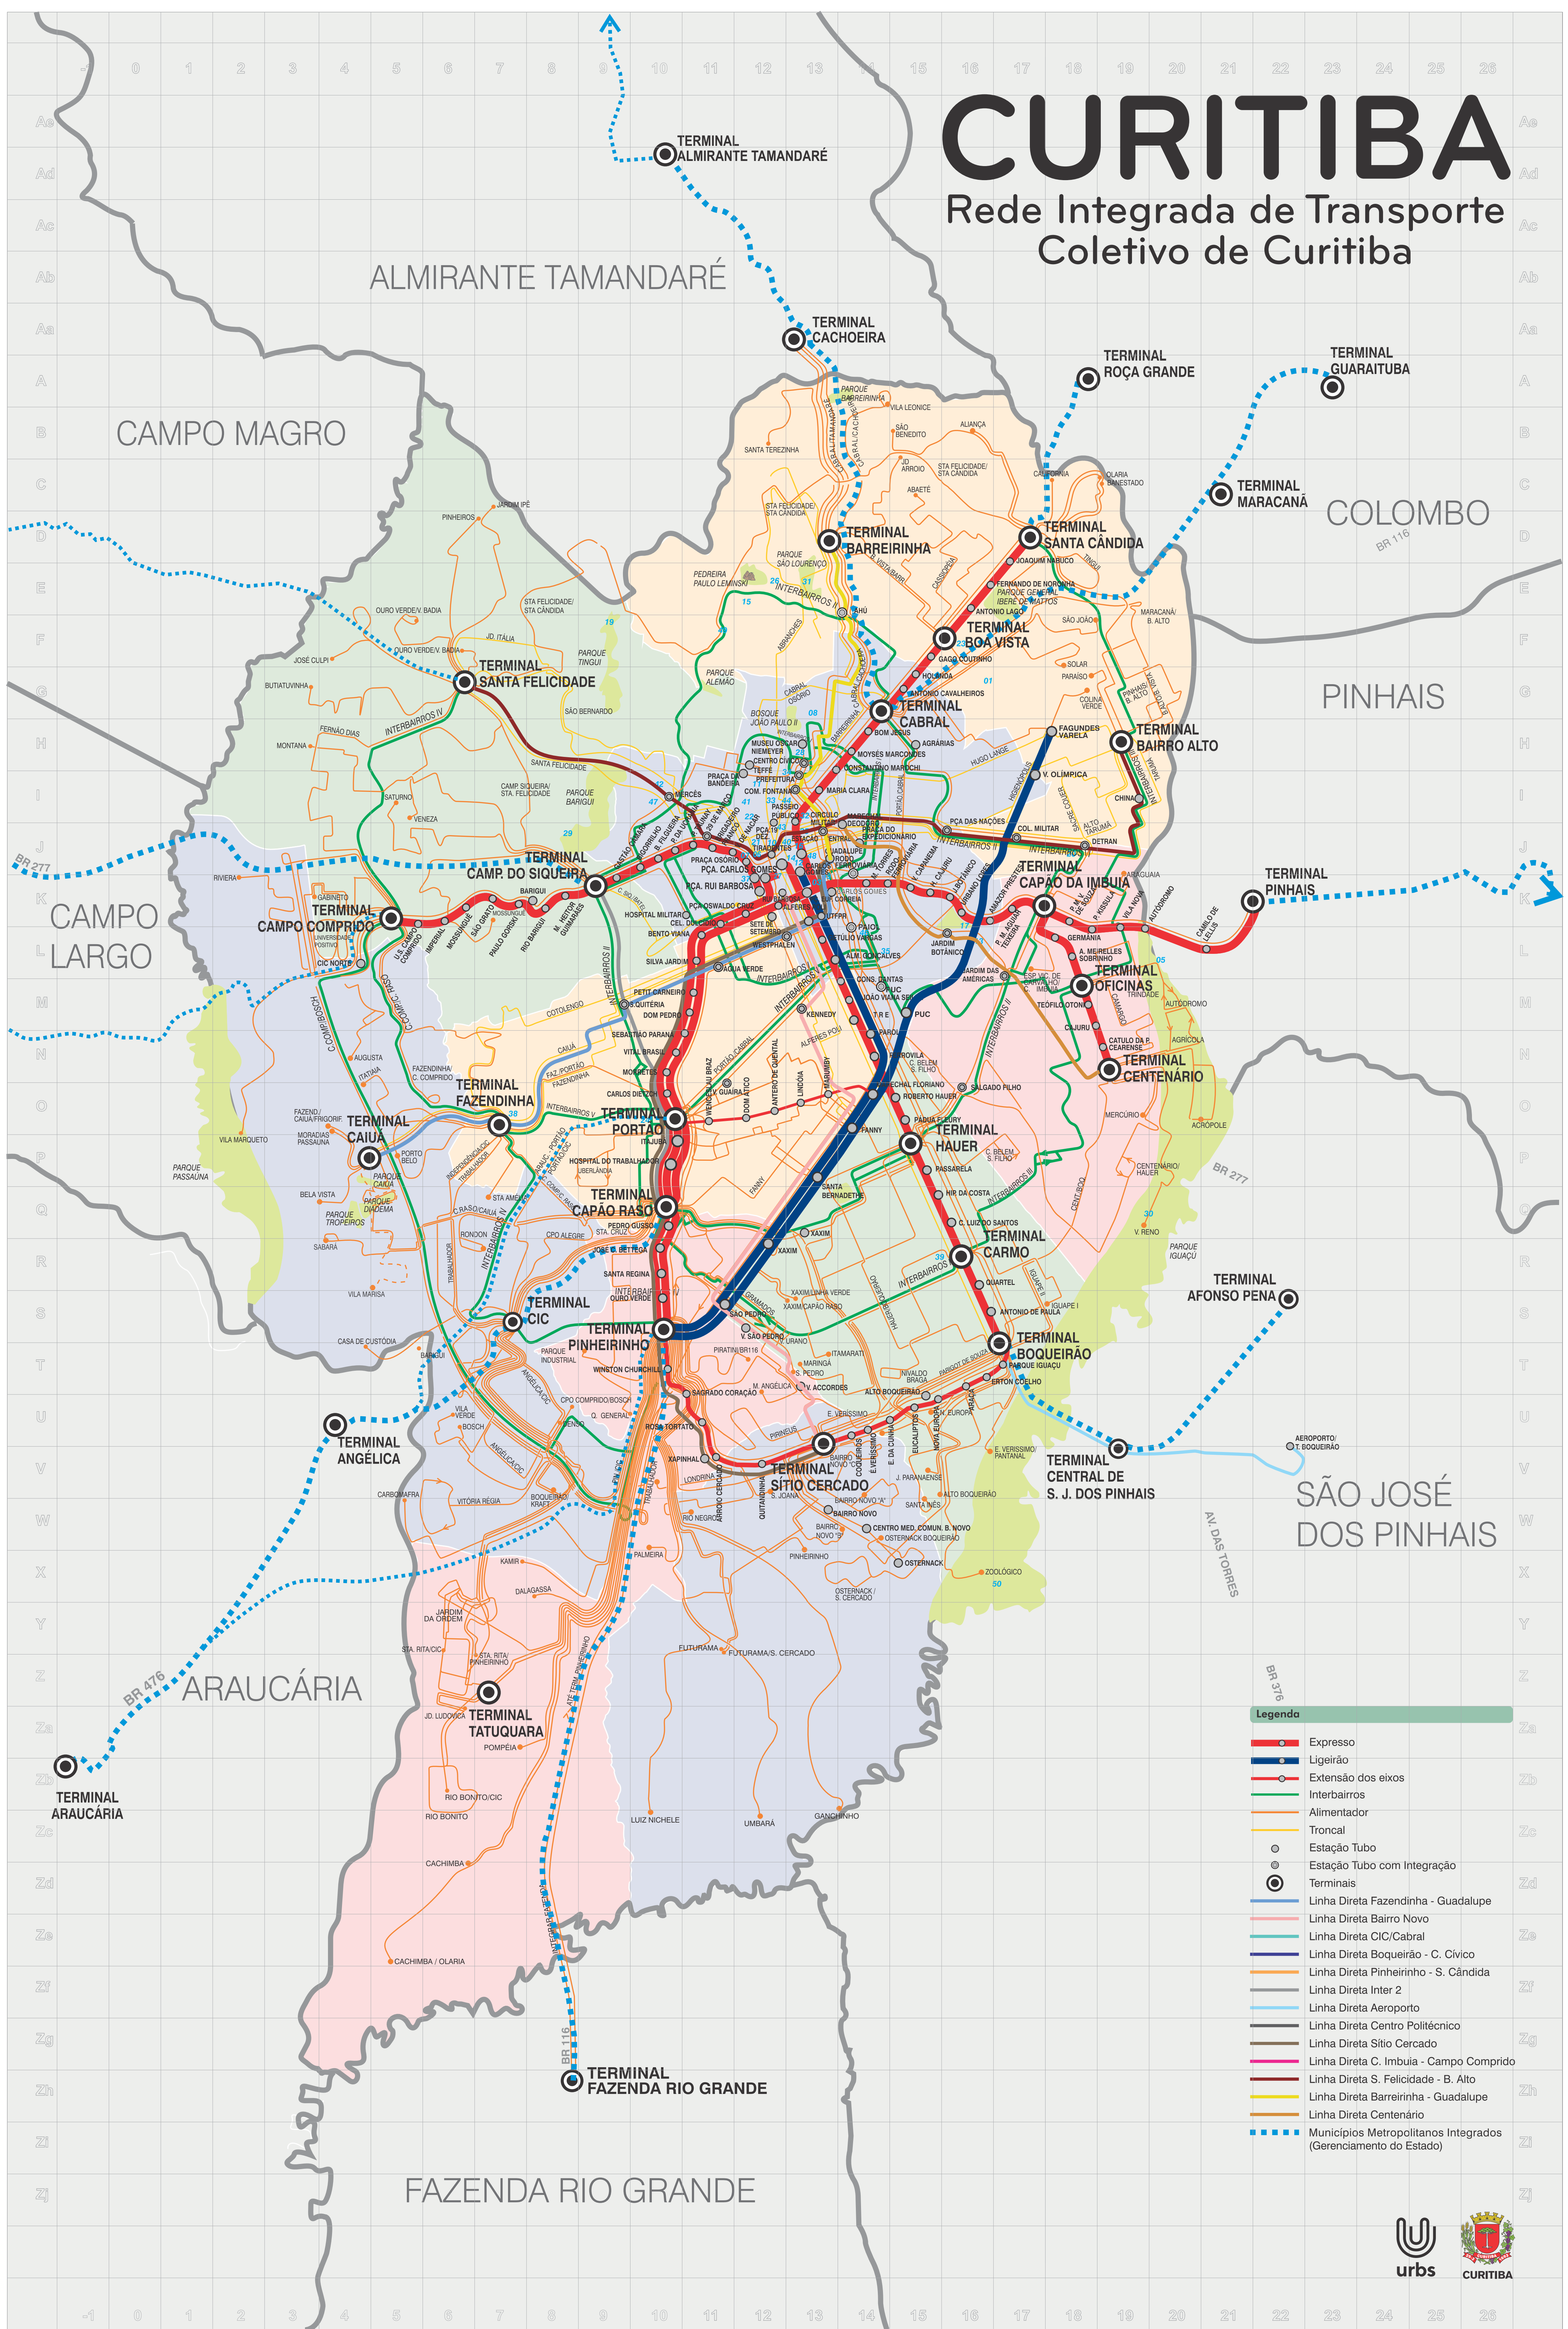

CURITIBA

Rede Integrada de Transporte Coletivo de Curitiba

- Legenda**
- Expresso
 - Ligeirão
 - Extensão dos eixos
 - Interbairros
 - Alimentador
 - Troncal
 - Estação Túbo
 - Estação Túbo com Integração Terminais
 - Linha Direta Fazendinha - Guadalupe
 - Linha Direta Bairro Novo
 - Linha Direta CIC/Cabra
 - Linha Direta Boqueirão - C. Cívico
 - Linha Direta Pinheirinho - S. Cândida
 - Linha Direta Inter 2
 - Linha Direta Aeroporto
 - Linha Direta Centro Politécnico
 - Linha Direta Sítio Cercado
 - Linha Direta C. Imbuia - Campo Comprido
 - Linha Direta S. Felicidade - B. Alto
 - Linha Direta Barreirinha - Guadalupe
 - Linha Direta Centenário
 - Municípios Metropolitanos Integrados (Gerenciamento do Estado)