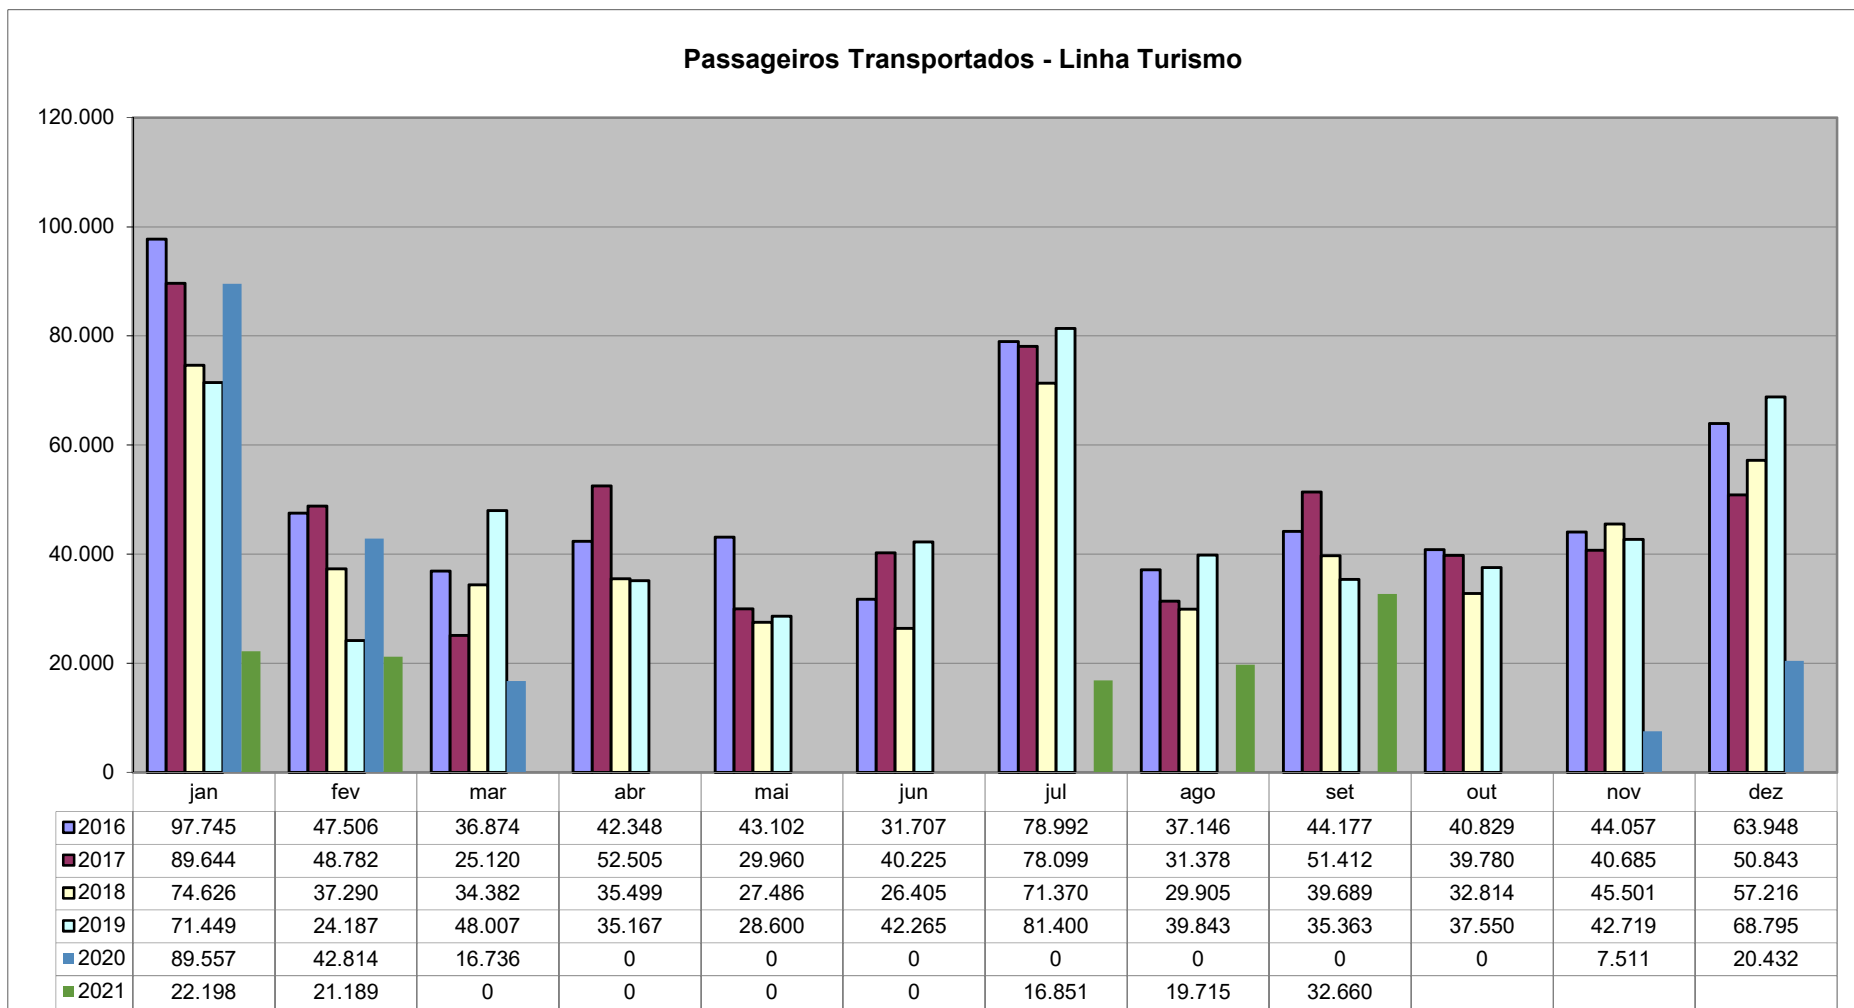

LINHA TURISMO

PASSAGEIROS TRANSPORTADOS / MÊS

DE 2016 A 2021

Em 2020 e 2021 houve a pandemia do Covid-19 e a linha Turismo ficou desativada por alguns meses.